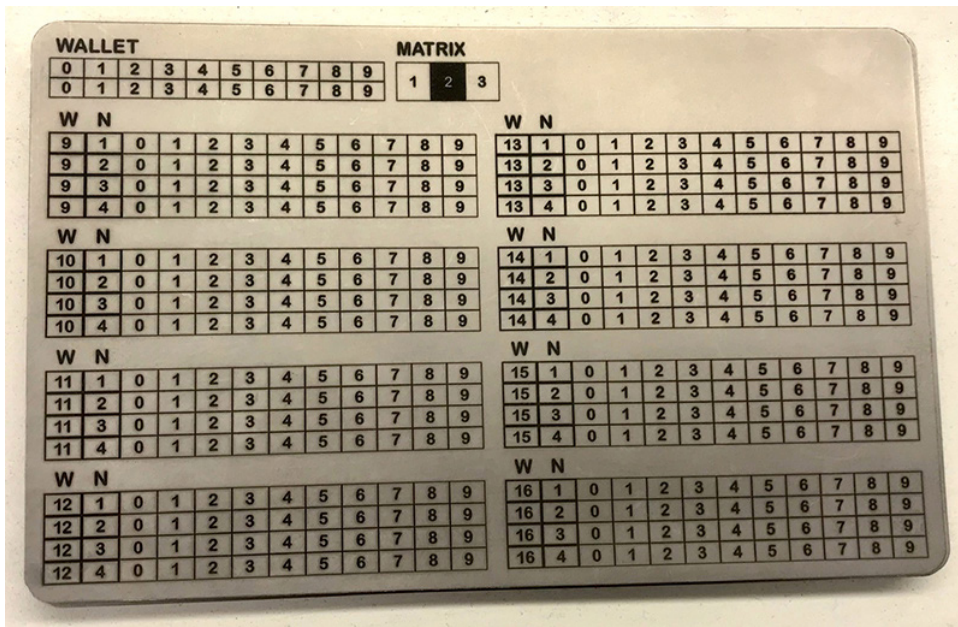

Plaque de titanium gravée 8 pouces x 5 pouces

Pièce d'aluminium anodisé

Boîtier viseur nocturne, Défense nationale
Jet de sable + peinture

Marquage laser
Pince chirurgicale

DIVERS

Gravure sur bois 12 pouces x 18 pouces
Défense nationale