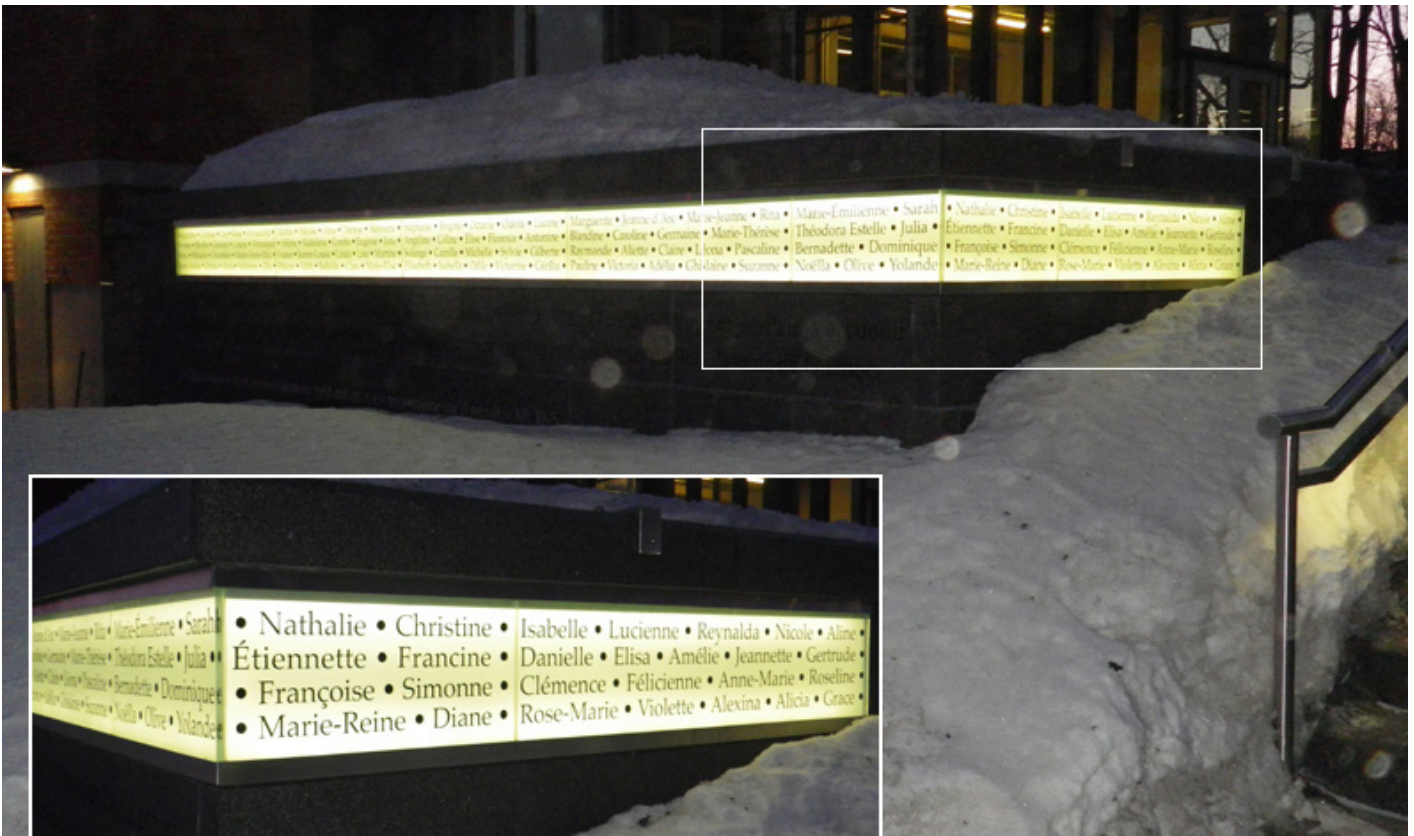

Cristal optique
4"
T-114

Vous serez vus même dans le noir

Verre 20 oz (3 3/8" x 6")

Réalisations

**CONFIEZ VOS PROJETS
À TEKNOGRAV**

***AUCUN PROJET N'EST TROP
PETIT OU TROP GRAND
POUR LE PROCÉDÉ TEKNOGRAV***