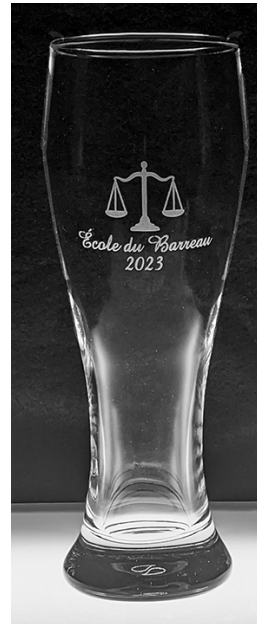

Verre rétro-éclairé
Verre gravé + peinture
Cité Verte

CÉLÉBRONS NOS FINISSANTS

Verre Concerto
20 oz
A-101

Verre à bière

Verre à bière
Pilsner 14 oz
A-113

Flûtes 8 oz
Cristal de bohème
T-50

Verre à bière pinte
Nonic 19 oz
A-103