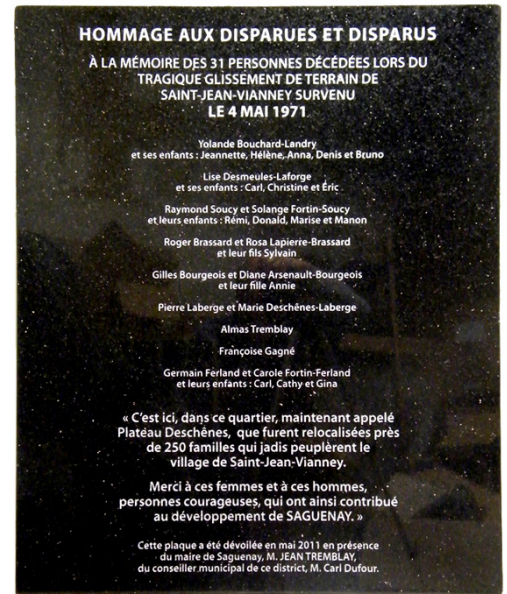

Murs d'honneur
Fondation Collège de Lévis

Jet de sable + peinture sur plaque
d'aluminium anodisé 8 pieds x 4 pieds

Plancher Palais des congrès
25e anniversaire
Quartz longueur 250 pieds

Ministère de la culture
Plaque granit 2 pieds x 3 pieds