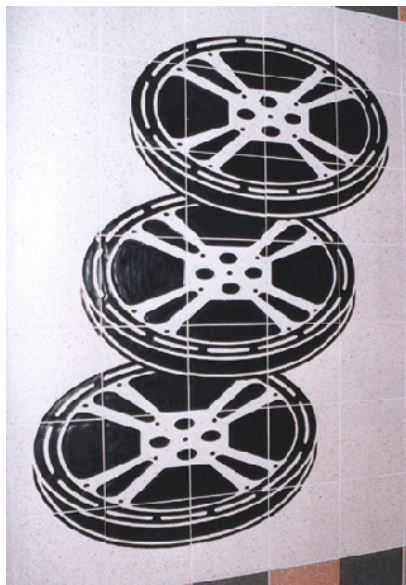

Cénéma Lido Lévis
Mosaïque de tuiles
Porcelaine + peinture
7 pieds x 5 pieds