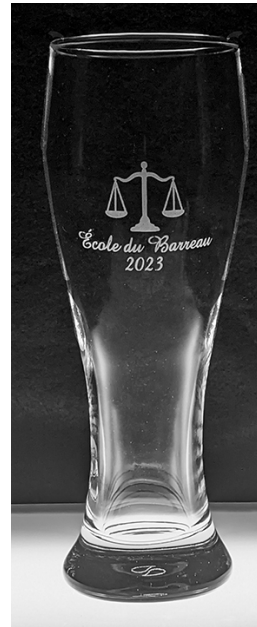

Verre à bière
Pilsner 14 oz
A-113