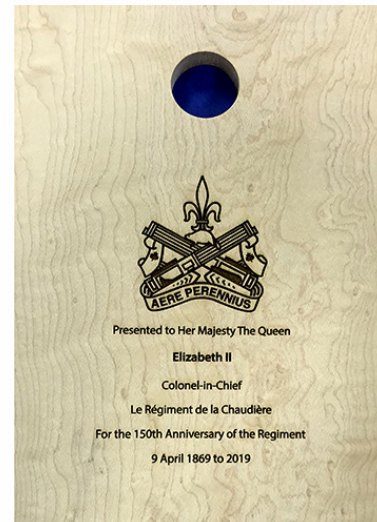

Gravure sur cloche
Garde côtière

Gravure sur couvercle
de coffret en bois

Gravure sur verre + peinture
Gravure sur aluminium anodisée
12 pouces x 14 pouces

Gravure sur verre + peinture
Gravure sur aluminium anodisée
10 pouces x 10 pouces