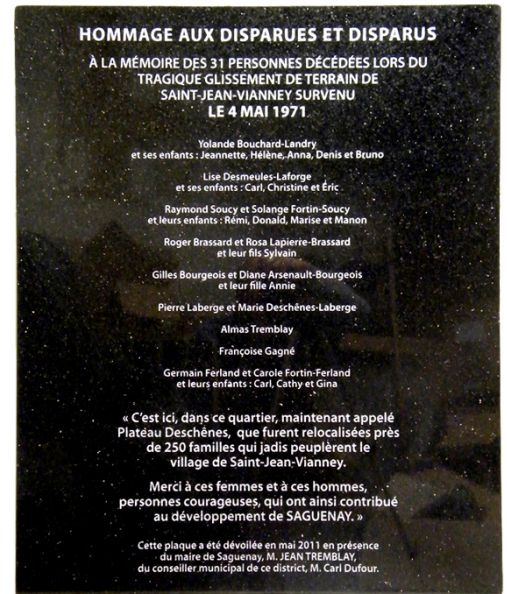

Plaque Hommage aux disparu(e)s
Granit + peinture 4 pieds x 3 pieds