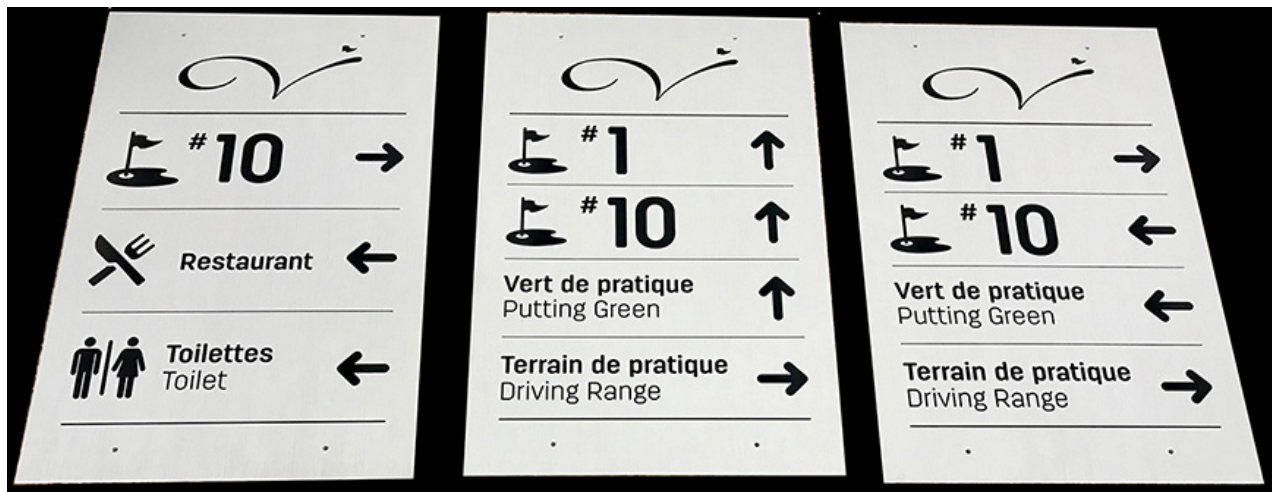

Jet de sable + peinture sur plaques d'aluminium anodisé
Golf Le Grand Vallon, Mont-Ste-Anne