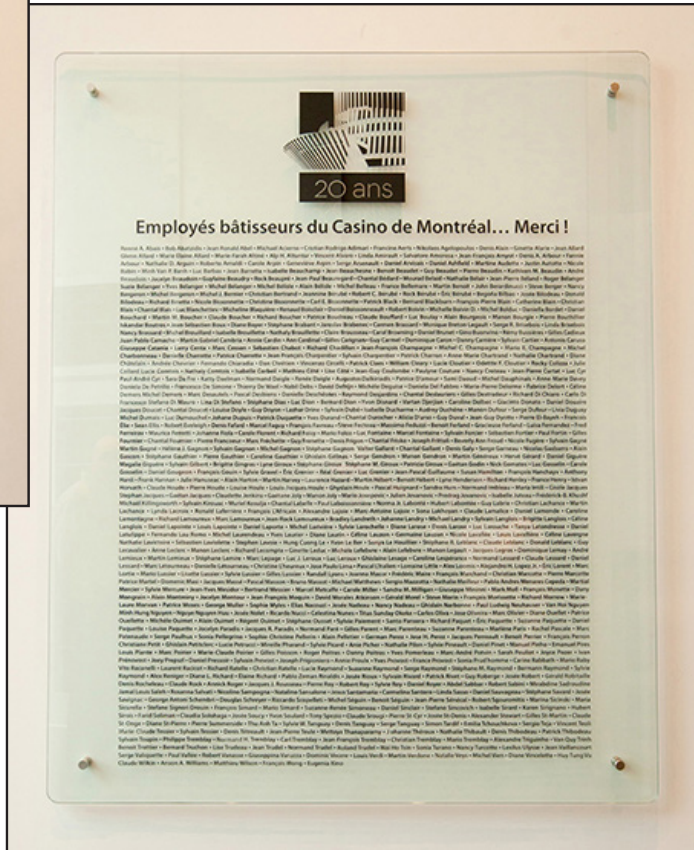

20 ans Casino Montréal
Verre trempé + peinture
4 pieds x 5 pieds

Employés bâtisseurs du Casino de Montréal... Merci !

Alain A. Abou - Abdou Abou - Alain Abou - ... (The text contains a long list of names of employees who contributed to the building of the Casino de Montréal.)

- DIAMANT - Donateurs de 20000 $ et plus		Monsieur St-Onge & Associés M. Luc, M. Lafont, M. Proulx	
Le Groupe Patrimoine M. François, M. Aubert, M. Perreault	Le Groupe Patrimoine M. François, M. Aubert, M. Perreault	Le Groupe Patrimoine M. François, M. Aubert, M. Perreault	Le Groupe Patrimoine M. François, M. Aubert, M. Perreault
- PLATINE - Donateurs de 10000 $ A 19999 $		Monsieur St-Onge & Associés M. Luc, M. Lafont, M. Proulx	
Le Groupe Patrimoine M. François, M. Aubert, M. Perreault	Le Groupe Patrimoine M. François, M. Aubert, M. Perreault	Le Groupe Patrimoine M. François, M. Aubert, M. Perreault	Le Groupe Patrimoine M. François, M. Aubert, M. Perreault
- OR - Donateurs de 4000 $ A 9999 $		Monsieur St-Onge & Associés M. Luc, M. Lafont, M. Proulx	
Le Groupe Patrimoine M. François, M. Aubert, M. Perreault	Le Groupe Patrimoine M. François, M. Aubert, M. Perreault	Le Groupe Patrimoine M. François, M. Aubert, M. Perreault	Le Groupe Patrimoine M. François, M. Aubert, M. Perreault
- ARGENT - Donateurs de 2000 $ A 3999 $		Monsieur St-Onge & Associés M. Luc, M. Lafont, M. Proulx	
Le Groupe Patrimoine M. François, M. Aubert, M. Perreault	Le Groupe Patrimoine M. François, M. Aubert, M. Perreault	Le Groupe Patrimoine M. François, M. Aubert, M. Perreault	Le Groupe Patrimoine M. François, M. Aubert, M. Perreault
- BRONZE - Donateurs de 500 $ A 1999 $		Monsieur St-Onge & Associés M. Luc, M. Lafont, M. Proulx	
Le Groupe Patrimoine M. François, M. Aubert, M. Perreault	Le Groupe Patrimoine M. François, M. Aubert, M. Perreault	Le Groupe Patrimoine M. François, M. Aubert, M. Perreault	Le Groupe Patrimoine M. François, M. Aubert, M. Perreault