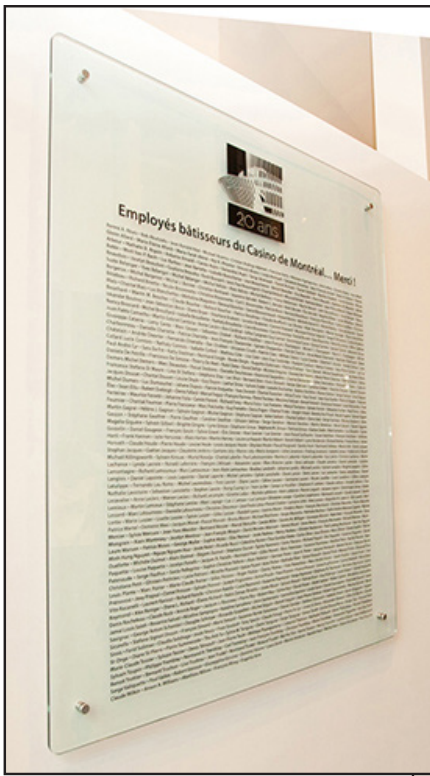

20 ans Casino Montréal
Verre trempé + peinture
4 pieds x 5 pieds

Employés bâtisseurs du Casino de Montréal... Merci !

Alain A. Abou - Abdou Abou - Alain Abou - ... (The text contains a long list of names of employees who contributed to the building of the Casino de Montréal.)