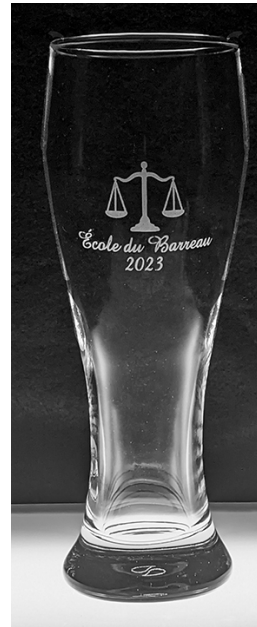

GRAVURE SUR BOUTEILLE

ATELIER TEKNOGRAV NE VEND PAS D'ALCOOL

Informez-vous sur les autres produits et services offerts chez Teknograv

CÉLÉBRONS NOS FINISSANTS

Verre Concerto
20 oz
A-101

Verre à bière

Verre à bière
Pislner 14 oz
A-113

Cénéma Lido Lévis
Mosaïque de tuiles
Porcelaine + peinture
7 pieds x 5 pieds

Cénéma Lido Lévis
Mosaïque de tuiles
Porcelaine + peinture
7 pieds x 3 pieds

Cénéma Lido Lévis
Mosaïque de tuiles
Porcelaine + peinture
7 pieds x 5 pieds