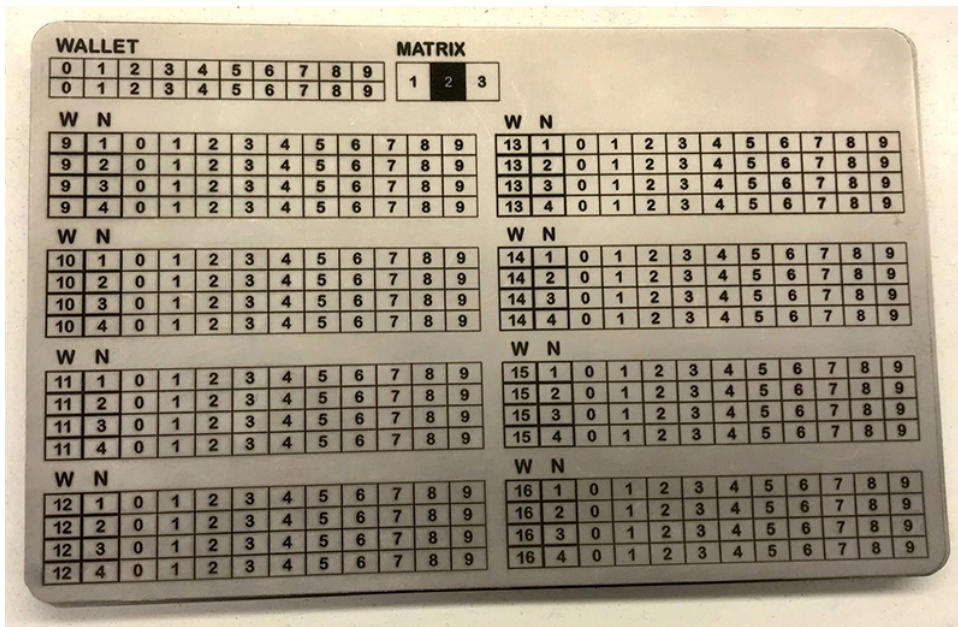

Informez-vous sur les autres produits et services offerts chez Teknograv

INDUSTRIELS

Jet de sable sur panneaux de contrôle

Plaque de titanium gravée 8 pouces x 5 pouces

Pièce d'aluminium anodisé

Boîtier viseur nocturne, Défense nationale
Jet de sable + peinture