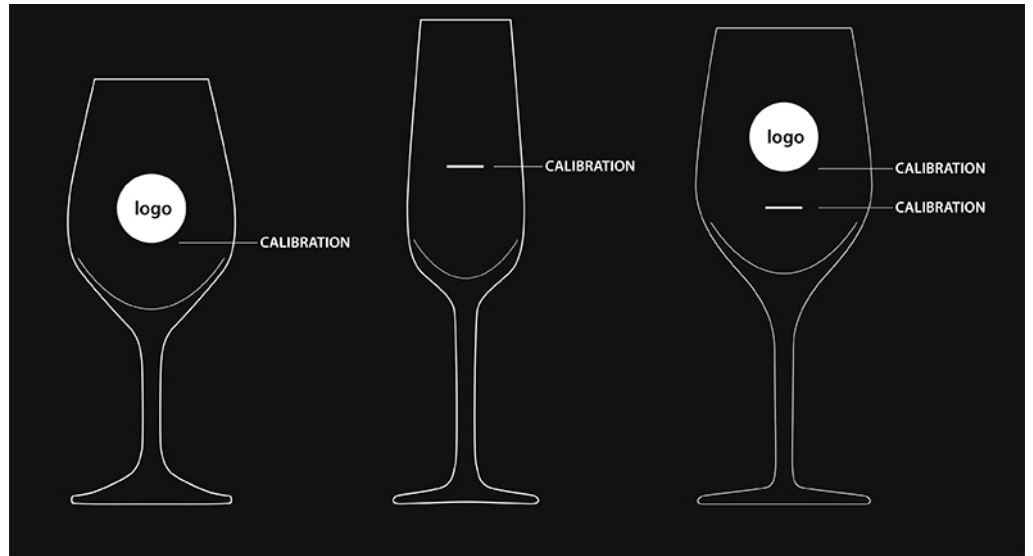

Services

pour restauration et associations vineuses
Calibration de verres

Gravures sur vaisselle et coutellerie