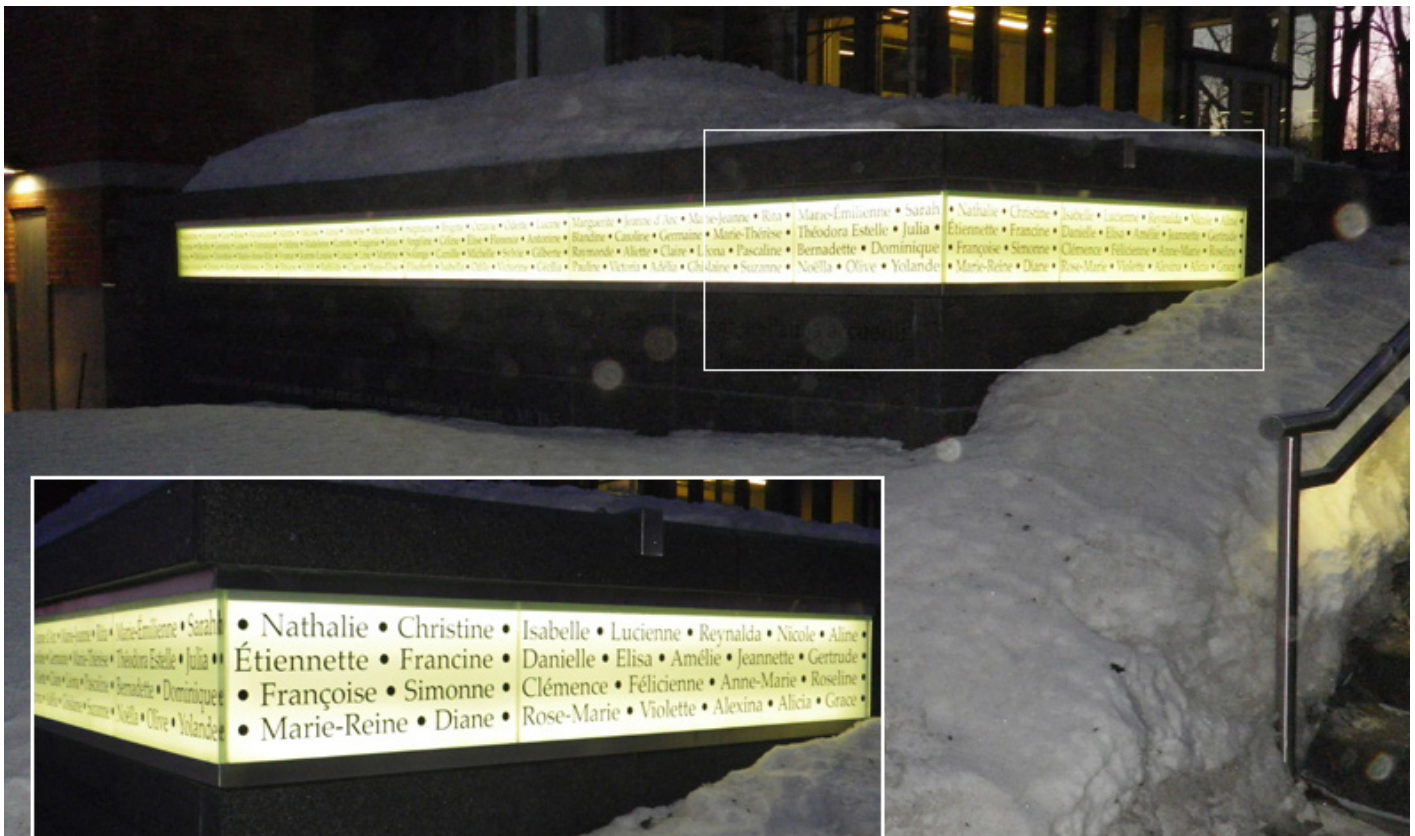

Réalisations

CONFIEZ VOS PROJETS
À TEKNOGRAV

*AUCUN PROJET N'EST TROP
PETIT OU TROP GRAND
POUR LE PROCÉDÉ TEKNOGRAV*

Verre rétro-éclairé
Verre gravé + peinture
Cité Verte

Informez-vous sur les autres produits et services offerts chez Teknograv