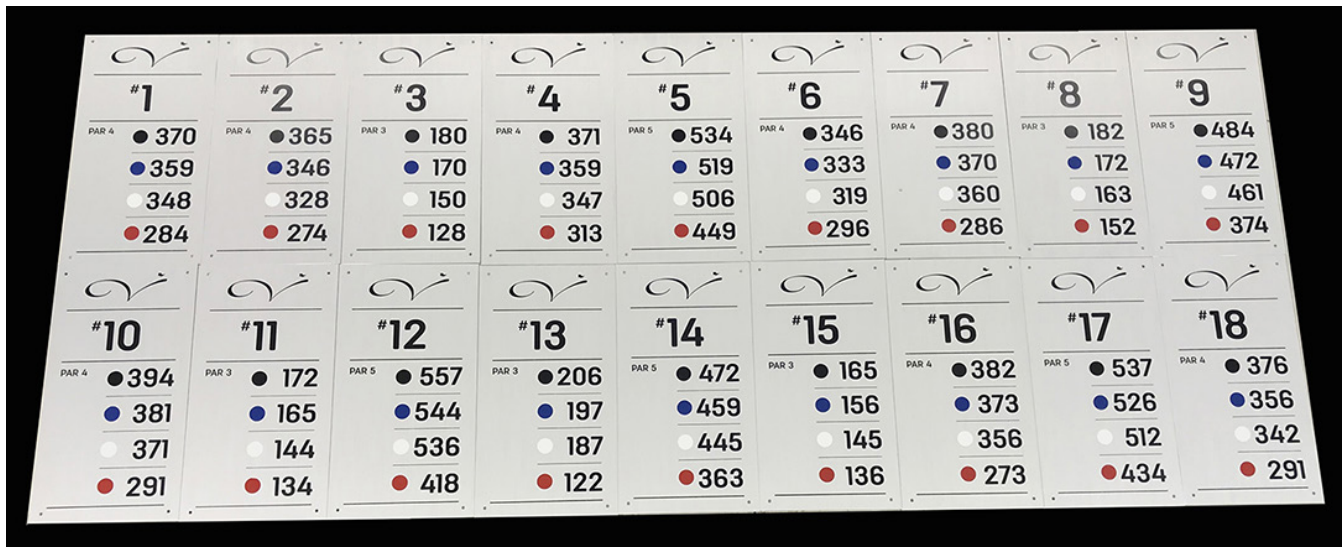

Jet de sable + peinture sur plaques d'aluminium anodisé
Golf Le Grand Vallon, Mont-Ste-Anne