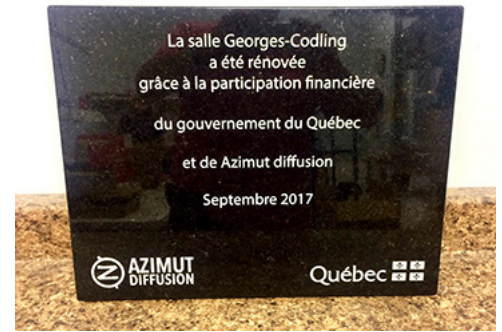

Ministère de la culture
Plaque granit 2 pieds x 3 pieds